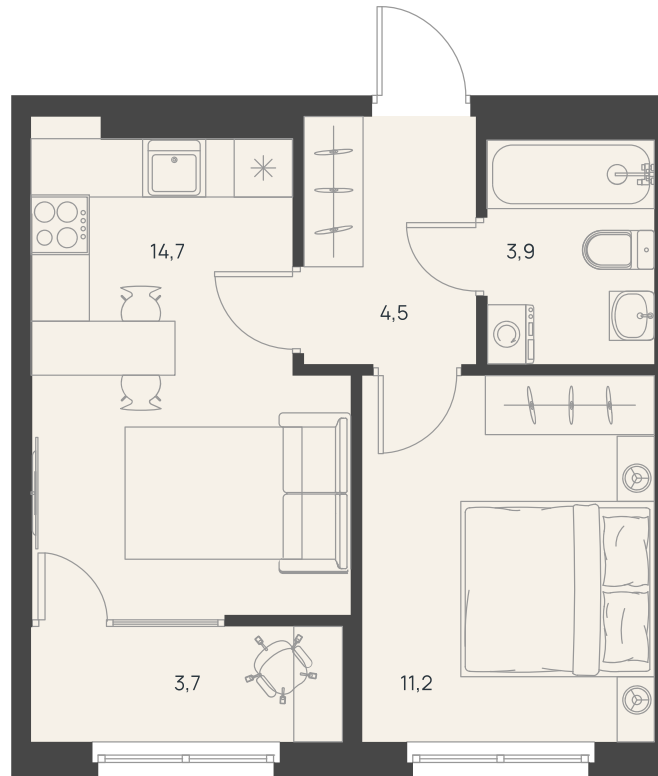

Тип квартиры:

Classic

Количество комнат:

1 комнатная

Дополнительно:

Кладовая

Площадь:

38 м²