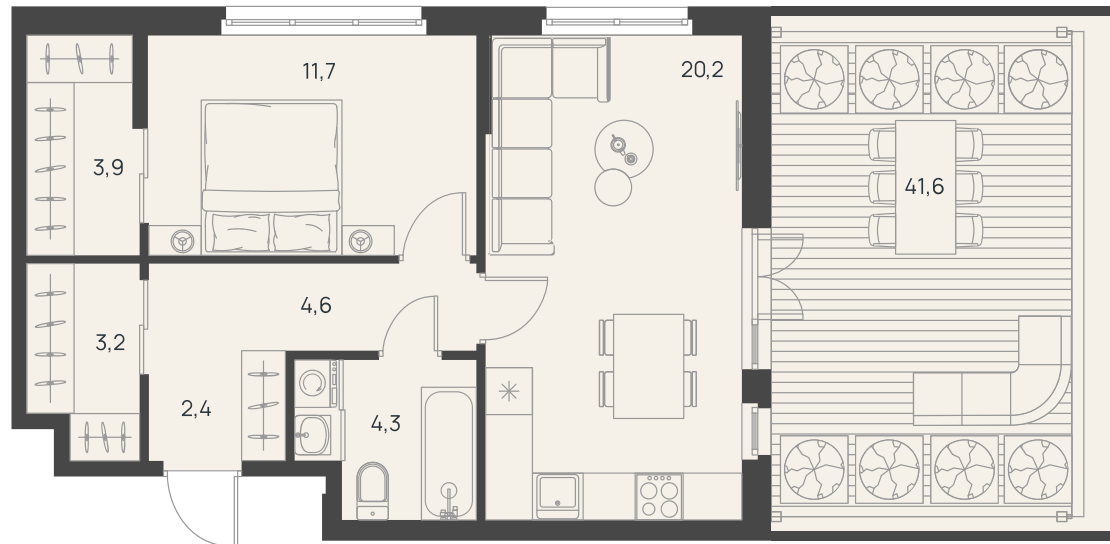

Собственная терраса с навесом

Тип квартиры:

**Euro, Up**

Количество комнат:

**1 комнатная**

Дополнительно:

**Кладовая**

Площадь:

**91,9 м<sup>2</sup>**

ул. 65-летия Победы

Набережная