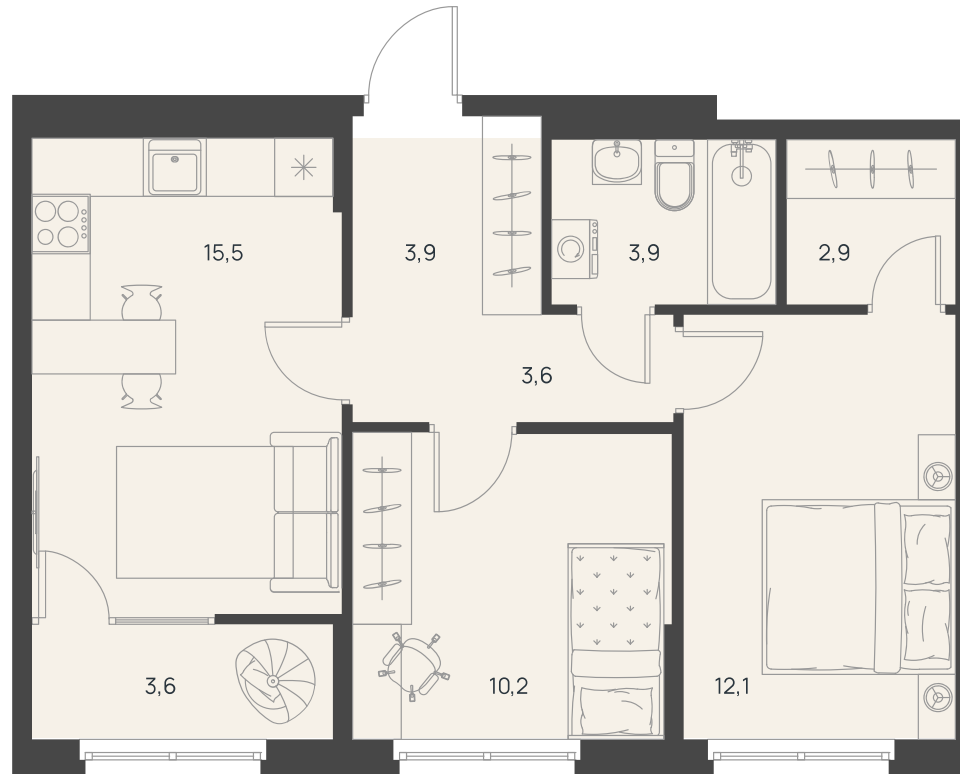

Тип квартиры:

**Euro**

Количество комнат:

**2 комнатная**

Дополнительно:

**Кладовая**

Площадь:

**55,7 м<sup>2</sup>**