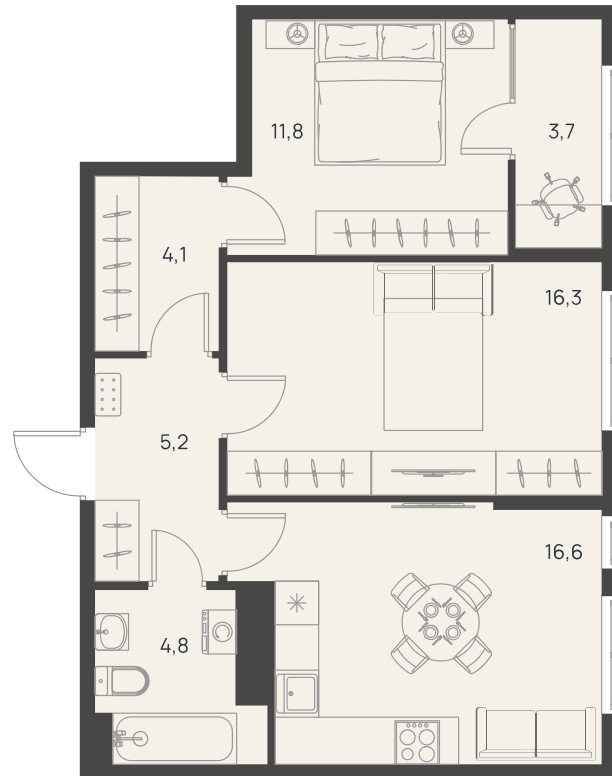

Тип квартиры:

Euro

Количество комнат:

2 комнатная

Дополнительно:

Кладовая

Площадь:

62,5 м²