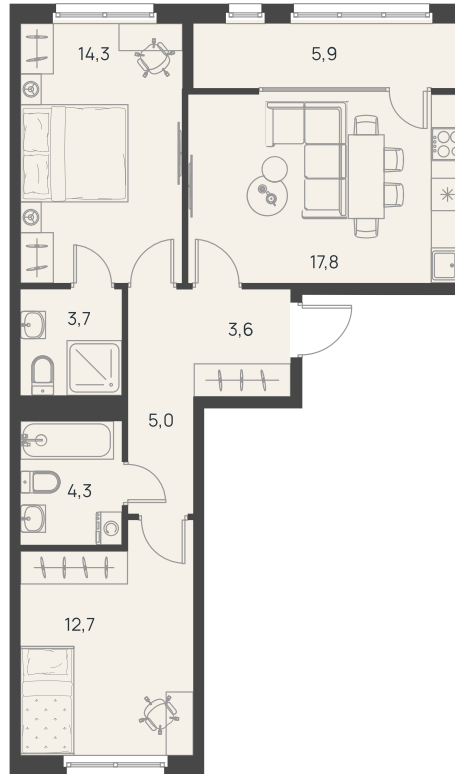

Тип квартиры:

Euro

Количество комнат:

2 комнатная

Дополнительно:

Кладовая

Площадь:

67,3 м²